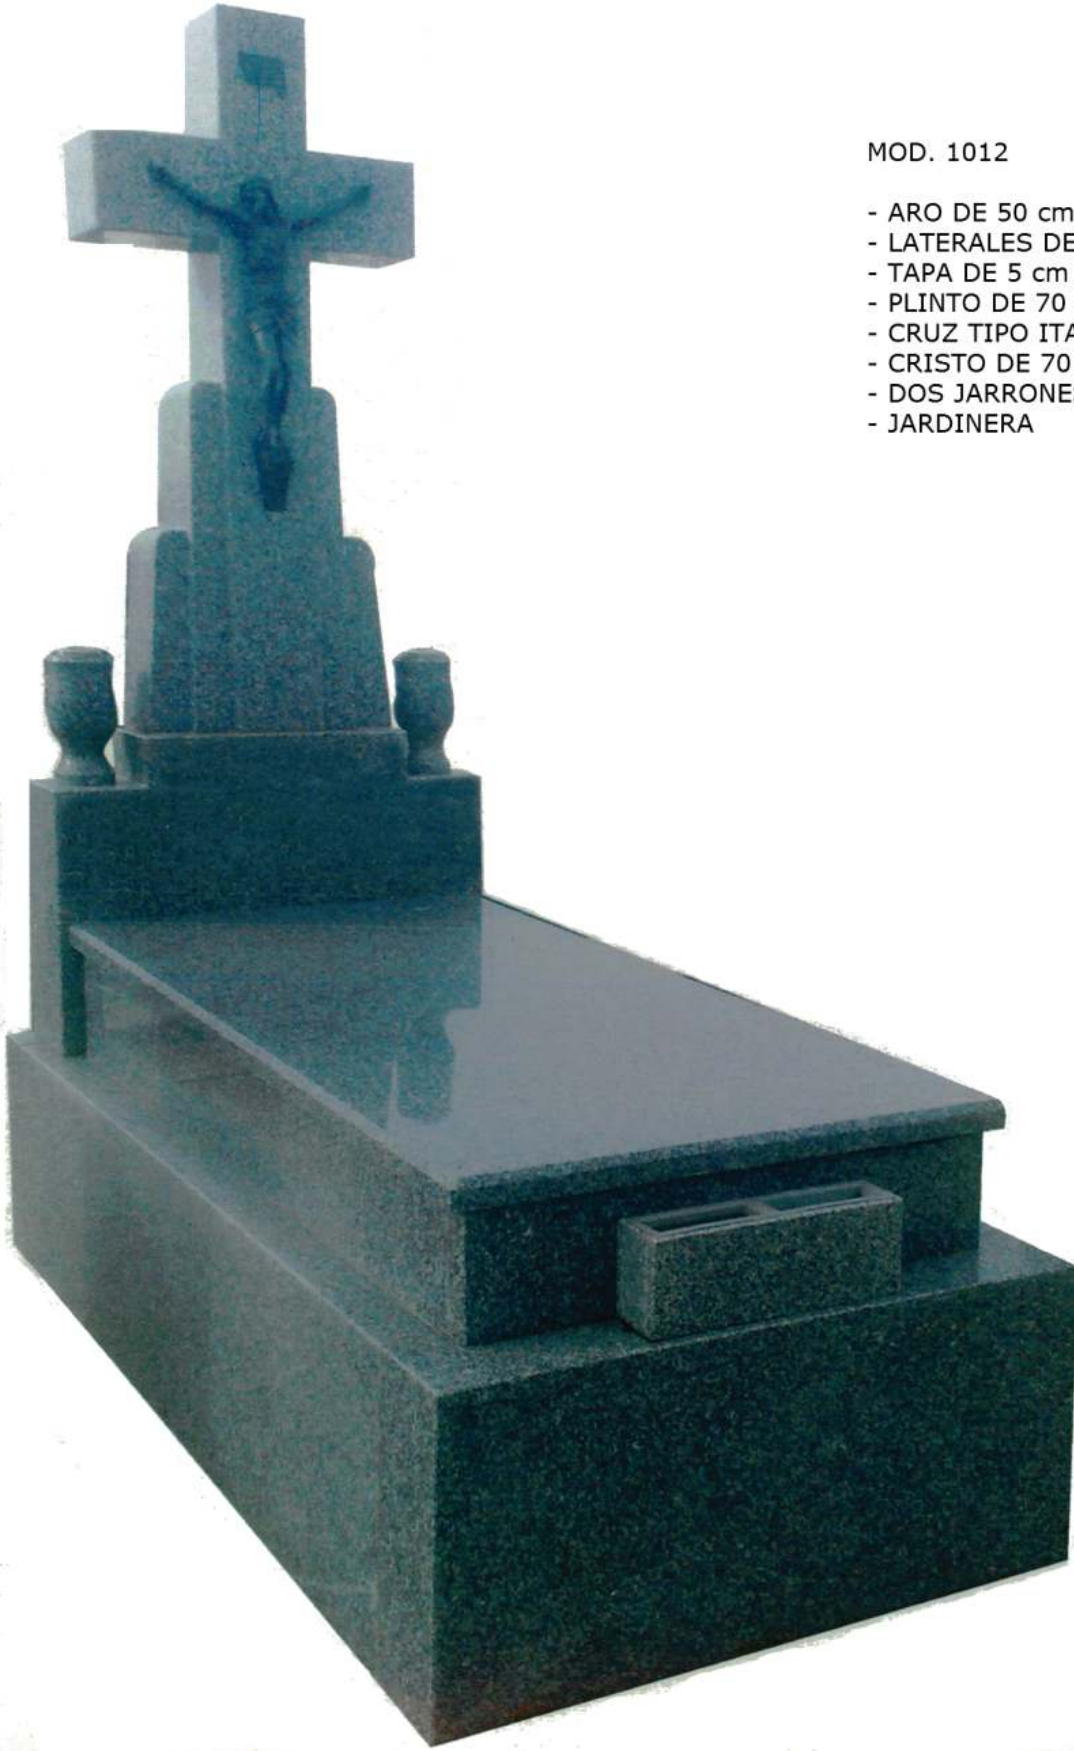

PVP 2950 €

MOD. 1011

- ARO DE 50 cm CON ARISTAS REDONDAS 3x3 cm
- LATERALES DE 25 cm
- TAPA DE 5 cm
- FRENTE TIPO TOLENO
- CRUZ DE 110 cm CON TACÓN
- CRISTO DE 60 cm DE BRONCE
- JARDINERA

PVP 3150 €

MOD. 1012