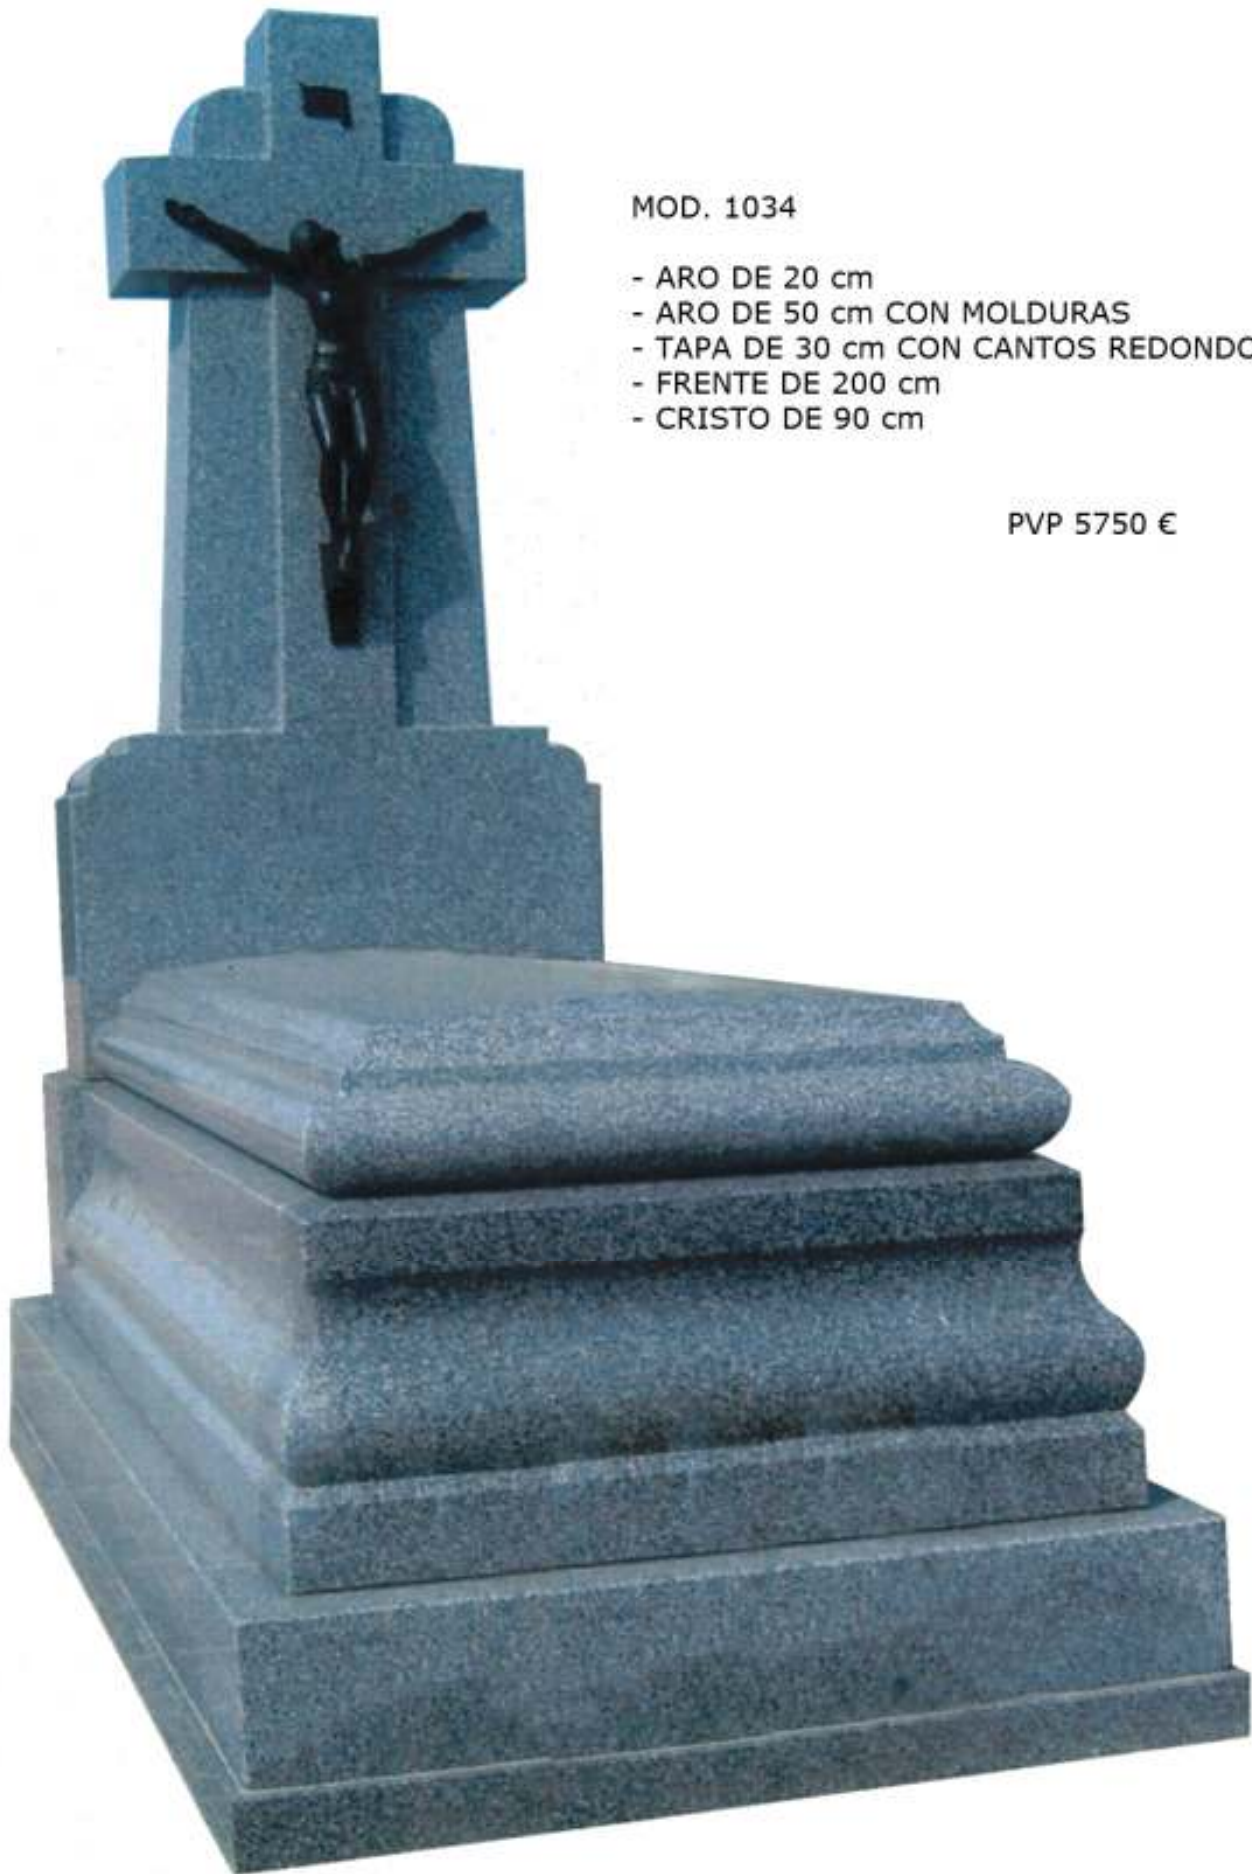

PVP 4850 €

MOD. 1032

- ARO DE 50 cm CON MOLDURAS
- TAPA DE 30 cm CON MOLDURAS
- FRENTE CON FORMA Y PILA
- CRUZ VALLE DE LOS CAIDOS 200 cm
- CRISTO DE 90 cm
- JARDINERA CON FORMA

PVP 5800 €

MOD. 1033

- ARO DE 20 cm
- ARO DE 40 cm CON MOLDURAS
- TAPA DE 30 cm CON MOLDURAS
- PLINTO DE 70 cm
- CRUZ CON DESTELLOS 200 cm
- CRISTO DE 90 cm

PVP 6100 €

MOD. 1034

- ARO DE 20 cm
- ARO DE 50 cm CON MOLDURAS
- TAPA DE 30 cm CON CANTOS REDONDOS Y MOLDURAS
- FRENTE DE 200 cm
- CRISTO DE 90 cm

PVP 5750 €

MOD. 1035

- ARO DE 20 cm
- ARO DE 50 cm CON FORMA
- TAPA DE 30 cm CON CANTO REDONDO Y MOLDURAS
- PLINTO DE 120 cm CON CAJAS
- CRUZ CUADRADA CON SUDARIO DE 180 cm