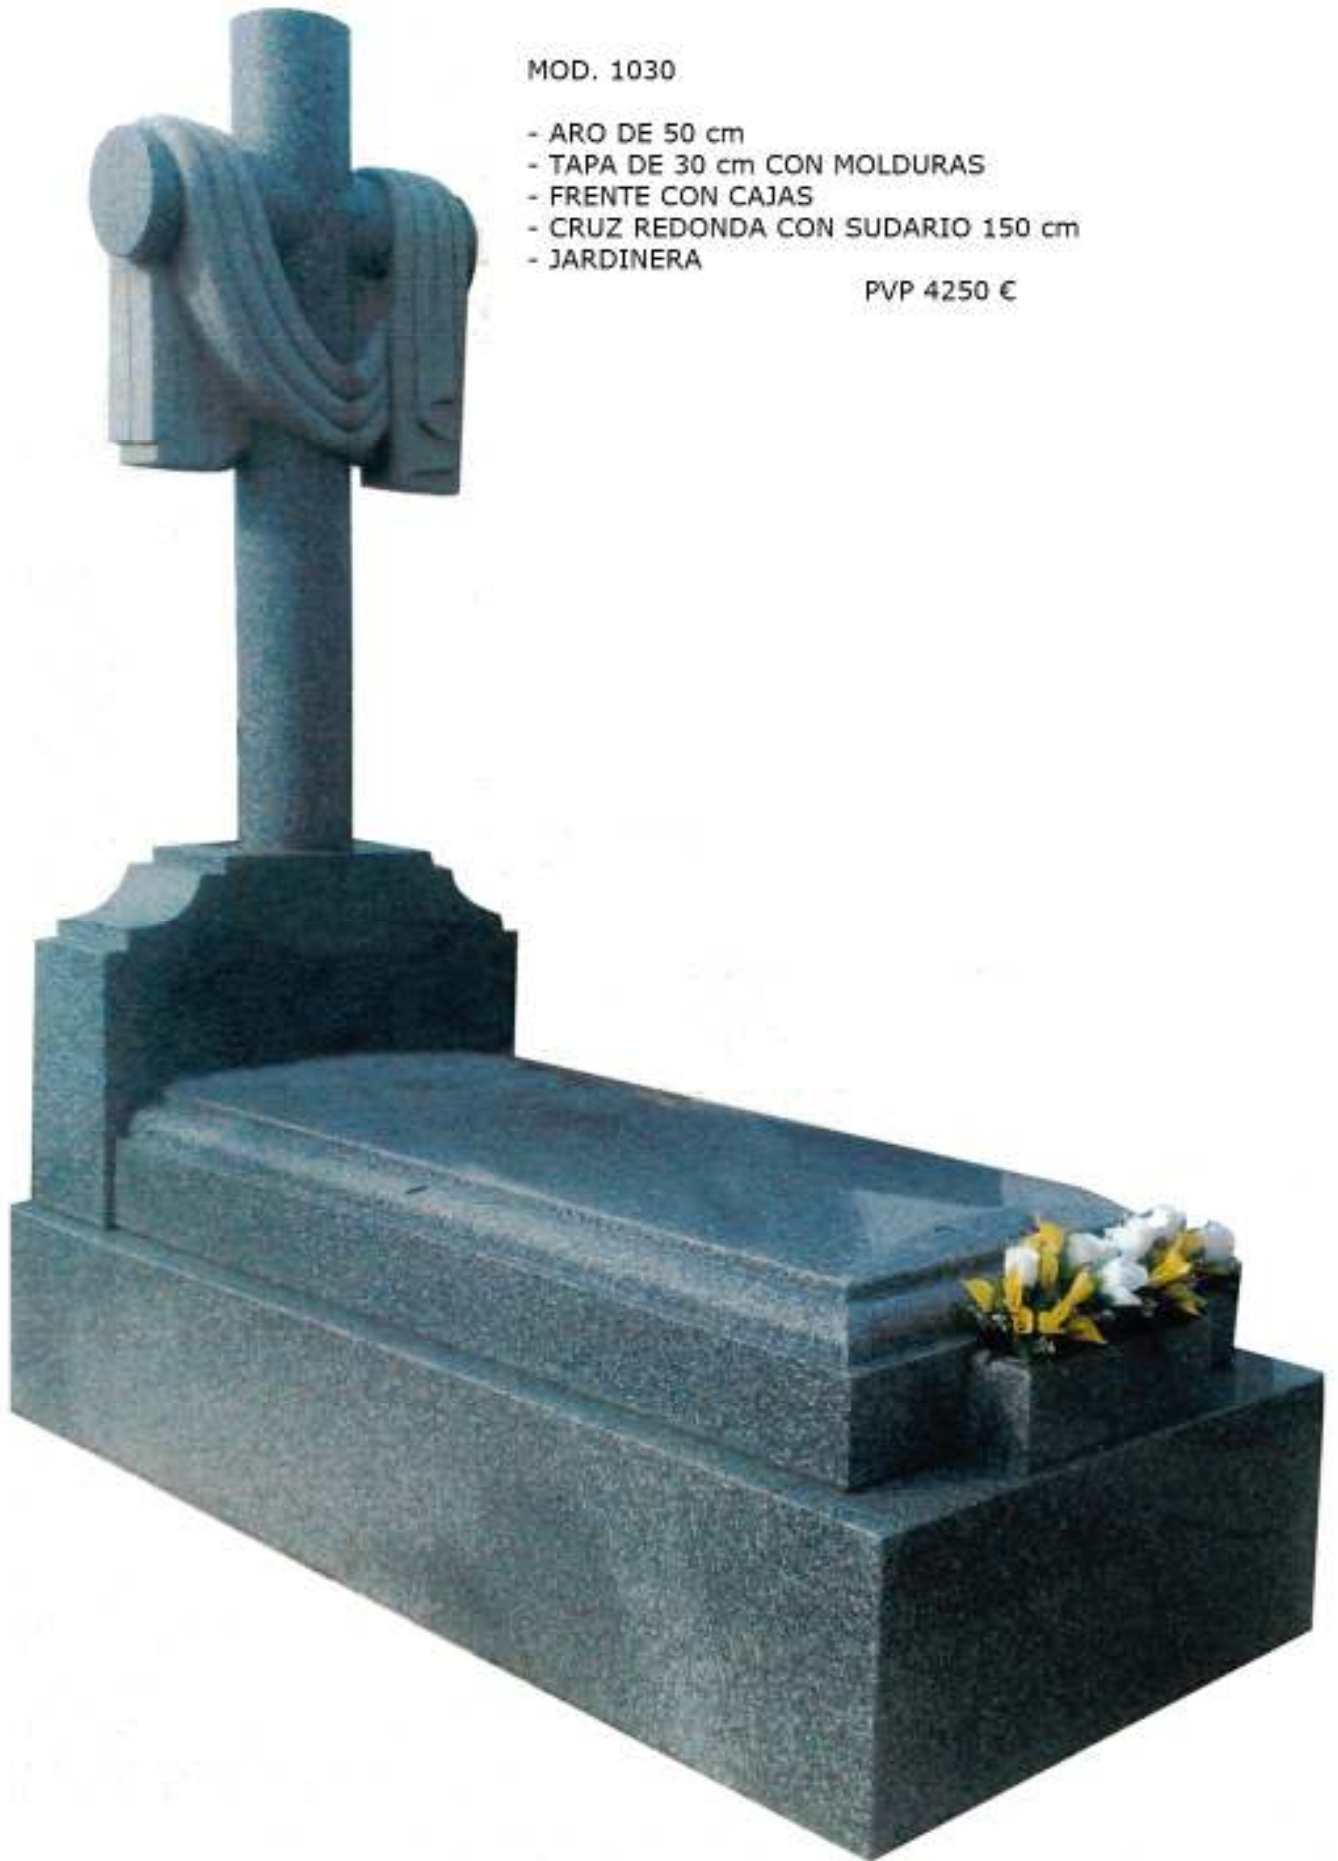

MOD. 1030

- ARO DE 50 cm
- TAPA DE 30 cm CON MOLDURAS
- FRETE CON CAJAS
- CRUZ REDONDA CON SUDARIO 150 cm
- JARDINERA

PVP 4250 €