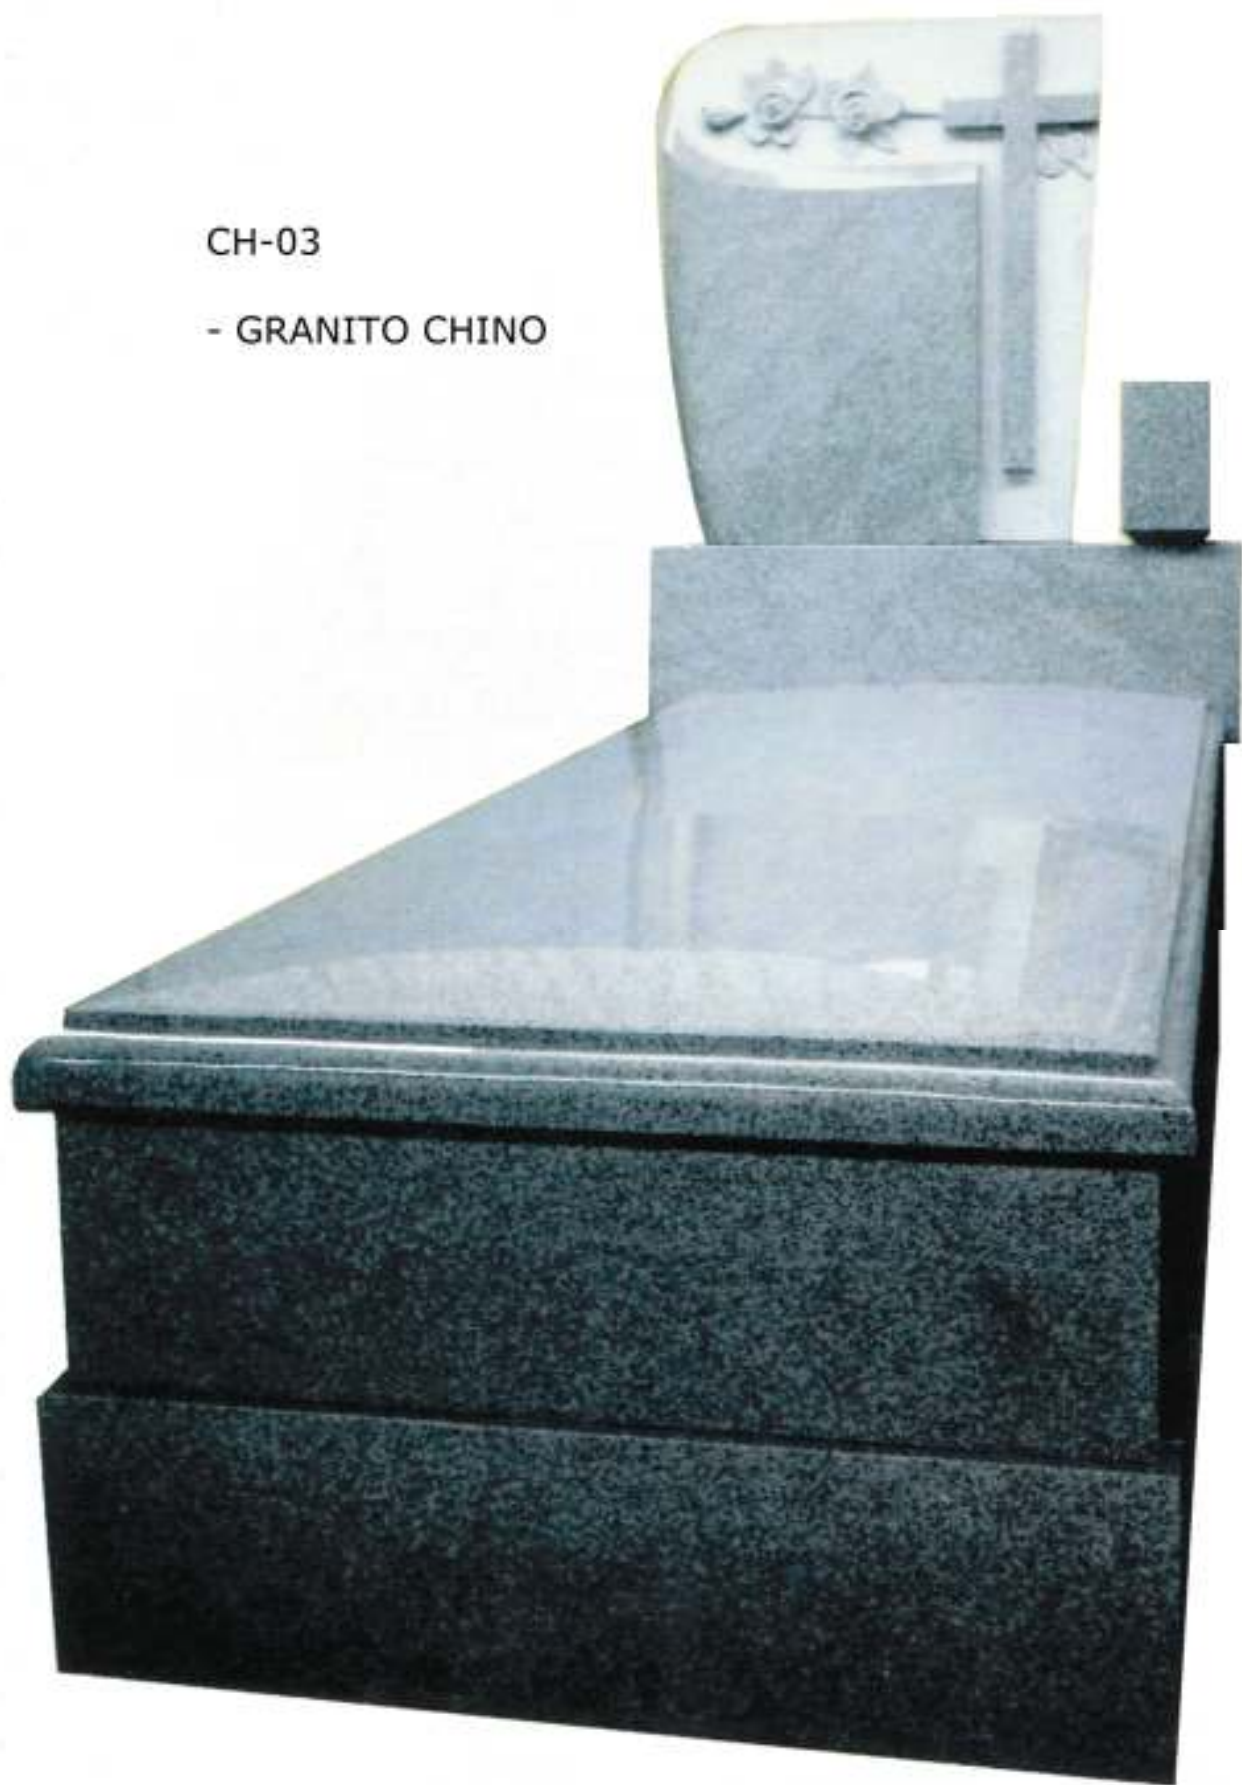

CH-03

- GRANITO CHINO