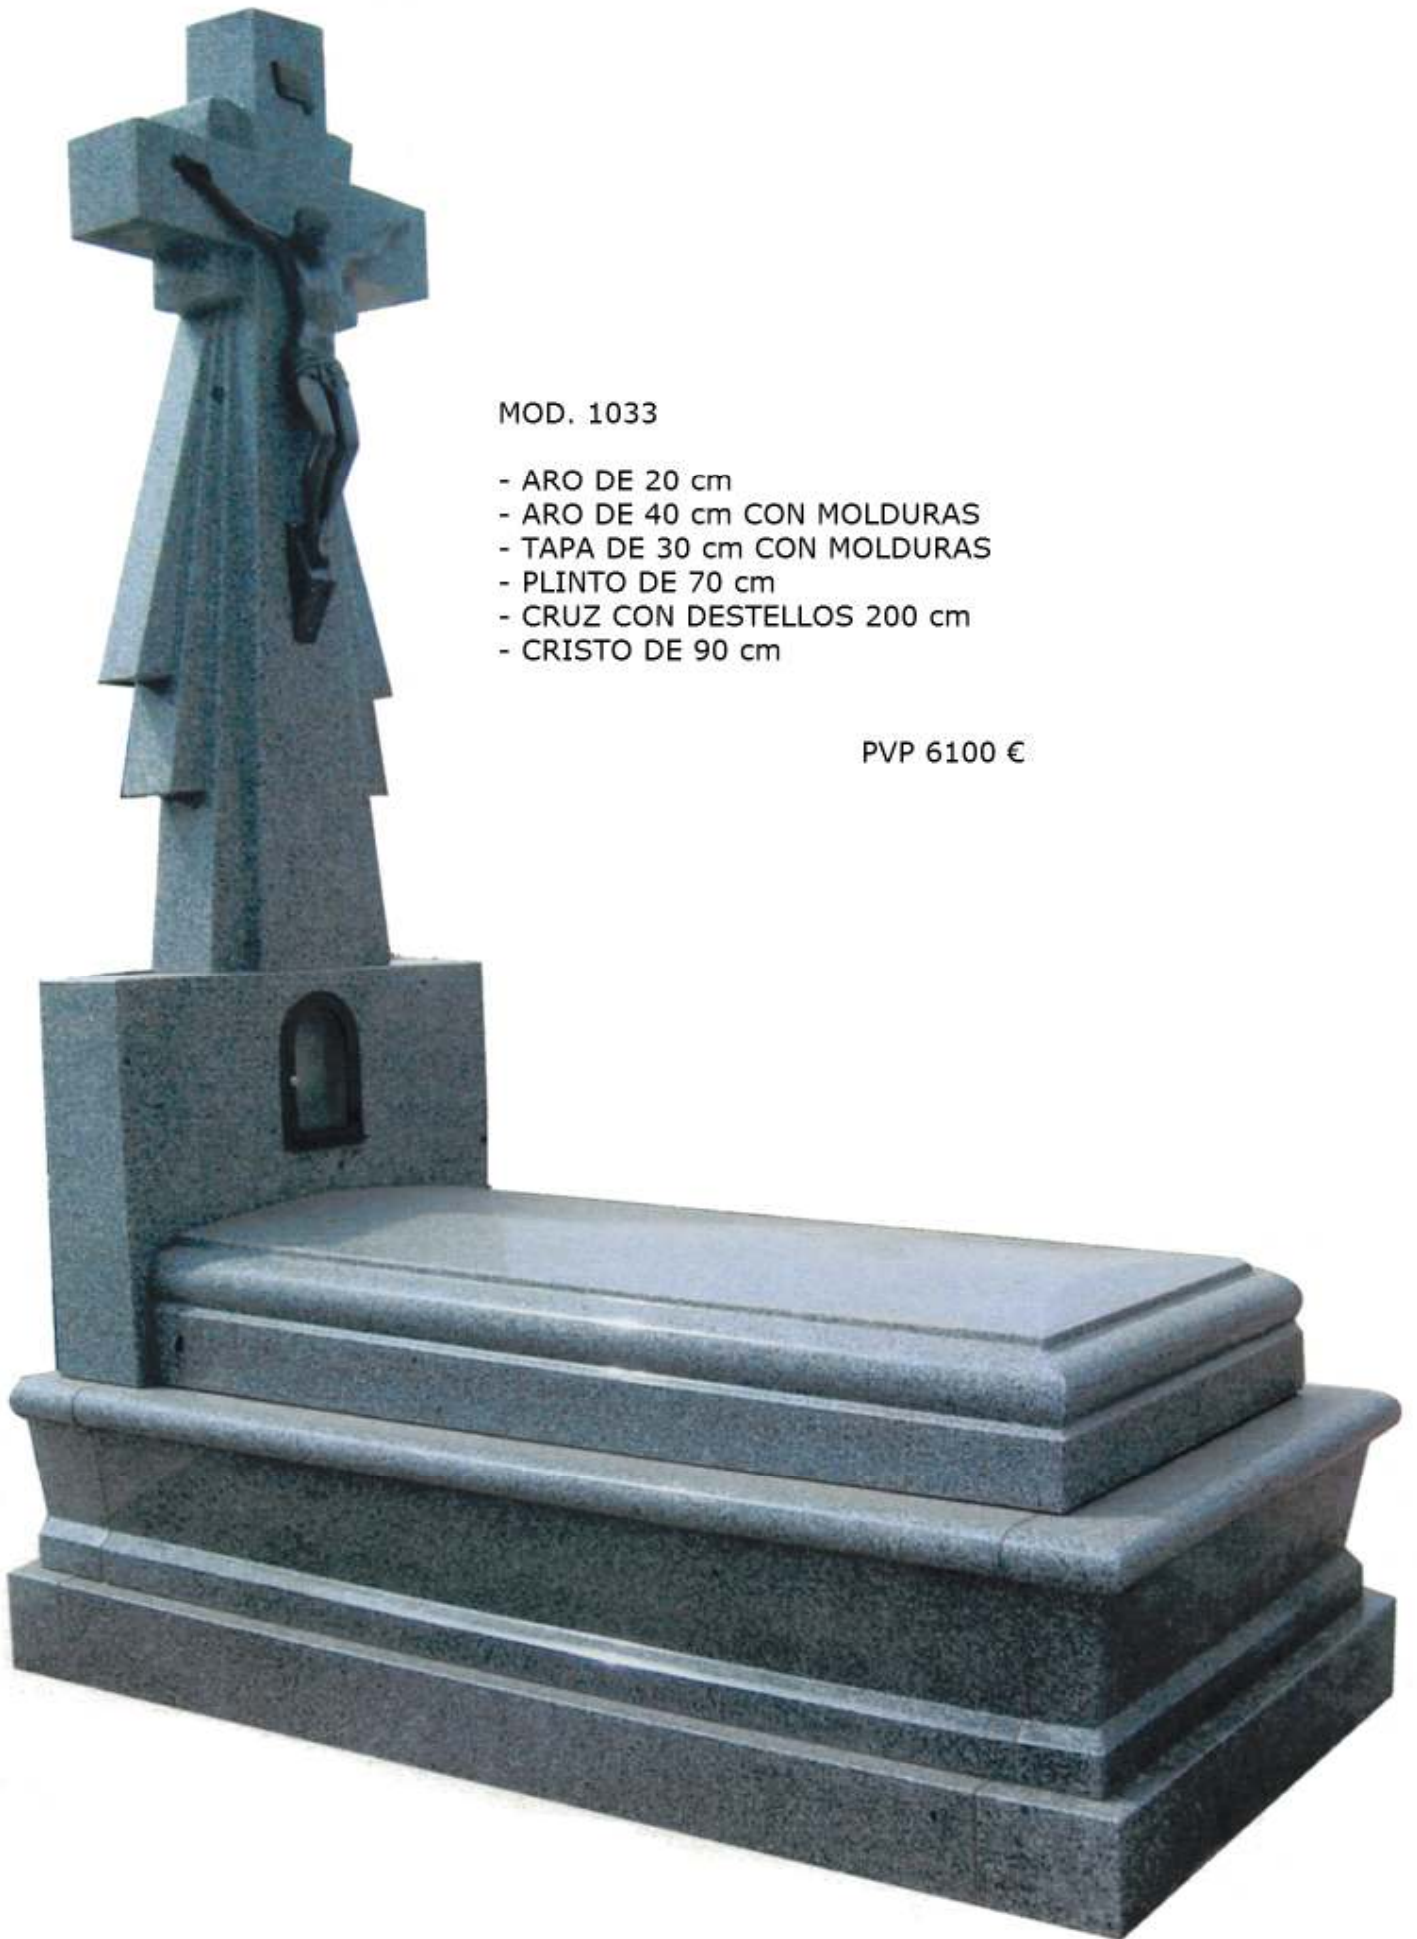

MOD. 1033

- ARO DE 20 cm
- ARO DE 40 cm CON MOLDURAS
- TAPA DE 30 cm CON MOLDURAS
- PLINTO DE 70 cm
- CRUZ CON DESTELLOS 200 cm
- CRISTO DE 90 cm

PVP 6100 €