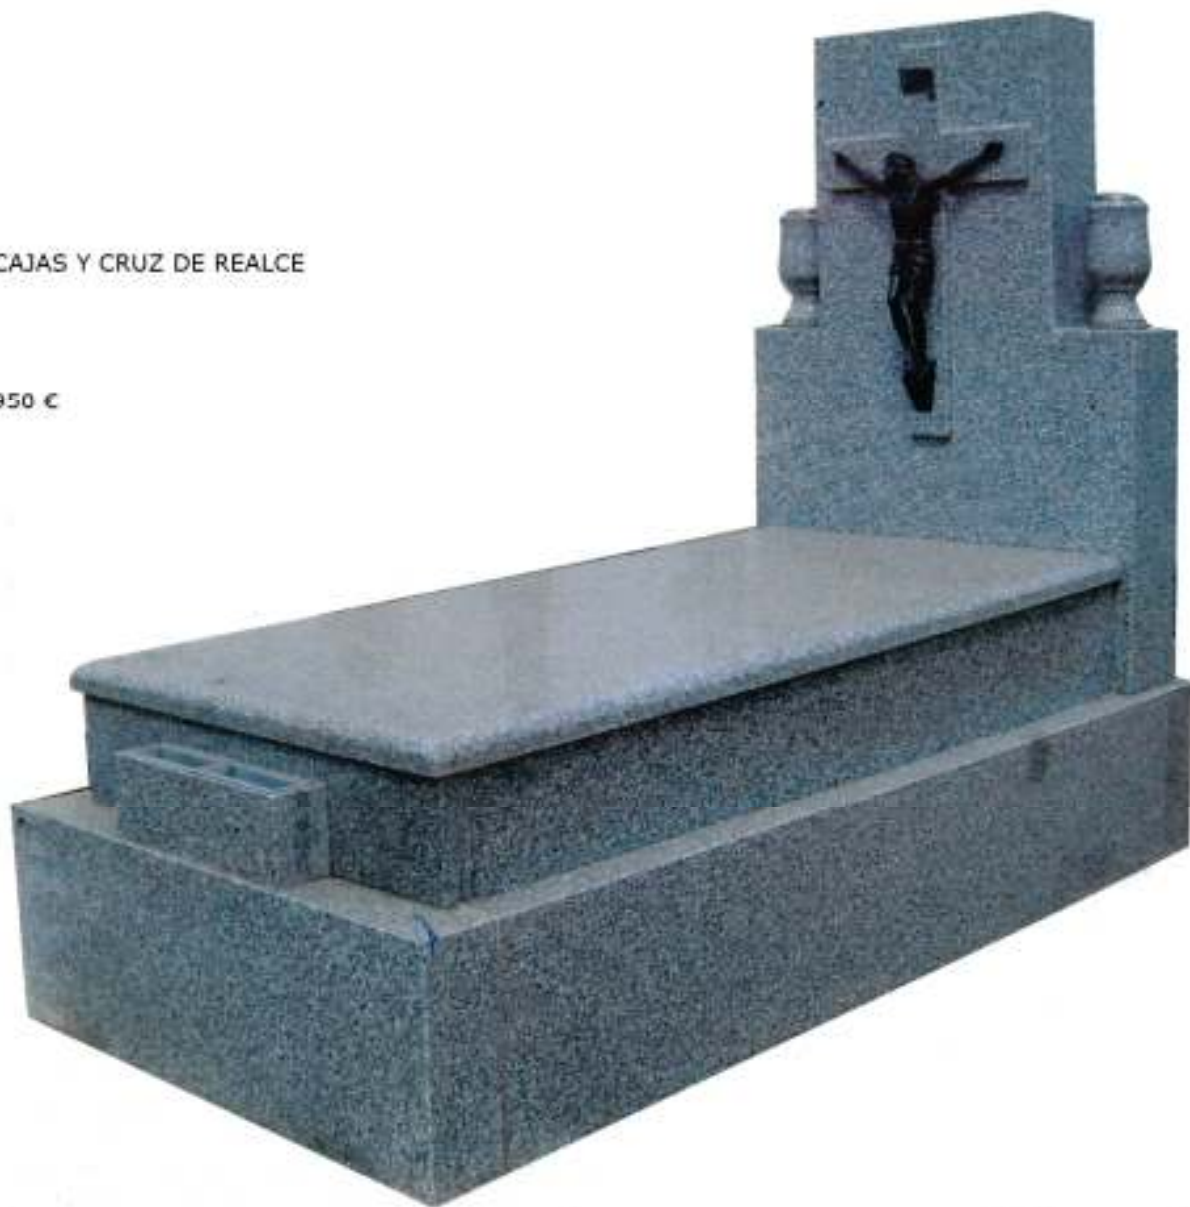

- ARO DE 50 cm
- LATERALES DE 25 cm
- TAPA DE 5 cm
- FRENTE TIPO A DE 160 cm CON REDONDOS
- CRISTO DE 60 cm
- JARDINERA

PVP 2950 €

MOD. 1010

- ARO DE 40 cm
- LATERALES DE 25 cm
- TAPA DE 5 cm
- FRENTE DE 140 cm CON CAJAS Y CRUZ DE REALCE
- CRISTO DE 60 cm
- 2 JARRONES DE COPA
- JARDINERA

PVP 2950 €

MOD. 1011

- ARO DE 50 cm CON ARISTAS REDONDAS 3x3 cm
- LATERALES DE 25 cm
- TAPA DE 5 cm
- FRENTE TIPO TOLENO
- CRUZ DE 110 cm CON TACÓN
- CRISTO DE 60 cm DE BRONCE
- JARDINERA

PVP 3150 €

MOD. 1012